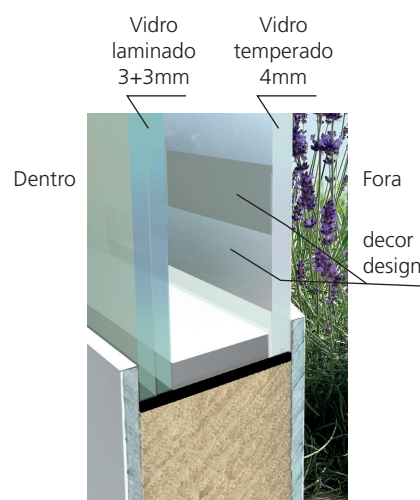

Inox-design sobreposto e fresagem

NE 1
Vidro fosco
Inox-design
Fresagem

NE 2
Vidro fosco
Inox-design

NE 3
Vidro fosco
Inox-design
Fresagem

NE 4
Vidro fosco
Inox-design
Fresagem

NE 5
Vidro fosco
Inox-design
Fresagem

NE 6
Vidro fosco
Inox-design
Fresagem

NE 3
Vidro fosco
Inox-design
Fresagem

NG 1
Vidro decor design

Série NG

Painéis de Vidro
Glass panels
Ganzglasfüllungen

NG 1
Vidro decor design

NG 2
Vidro decor design

NG 3
Vidro decor design

Painéis para portas com aro oculto

Produção e aplicação de painel para porta de aro oculto

ENGLISH – Hidden frame panels 2 sides

Manufacturing and assembly of panels for hidden frame doors

GERMAN – Beidseitig flügelüberdeckendes Türblatt

Filme pvc "renolit" - cores standard

RAL 7016

carvalho escuro
walnut / nussbaum

carvalho dourado
golden oak

ENGLISH

Technical data

- Aluminum panel with polyurethane. Plate thickness varies between 1.5 and 1.8 mm according to the series.
- Standard Dimensions/Thicknesses: 2000x800x24, 2100x900x24, others upon request.
- Colors: White, RAL range upon request.
- Standard glass: double frosted glass. Other glass or composition upon request.
- Other finishes: anodized, lacquered wood effect and "renolit" film (pvc foil).