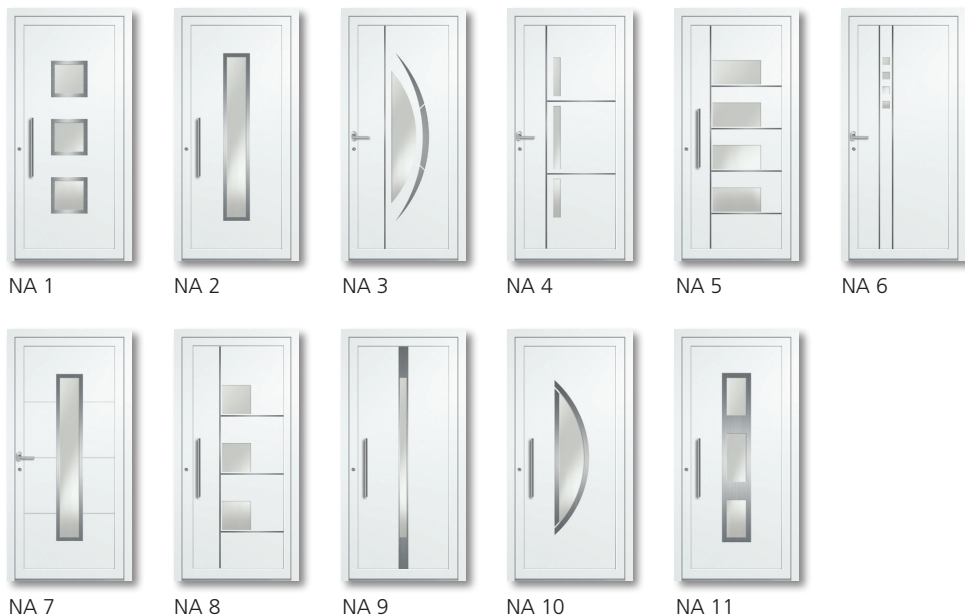

Se tem elevados padrões, os painéis de porta de entrada de qualidade da GHP360 podem facilmente os cumprir.

Um alto nível de segurança, eficiência energética, longevidade, facilidade de manutenção e, claro, um estilo certo para a sua casa - o que espera é natural para nós.

A elevada qualidade dos materiais utilizados, a atenção ao detalhe nos projetos, bem como a perfeição técnica de execução, forma a base para todos os modelos da GHP360.

ENGLISH If you have high standards, GHP360's aluminium entrance door panels will easily achieve them.

The high security level, energy efficiency, durability, easy maintenance and undeniably, the right look for your house - your expectations are second nature to us.

GERMAN Wenn Sie hohe Ansprüche haben, werden diese mit den Aluminium-Eingangstüren von GHP360 problemlos erfüllt.

Das hohe Sicherheitsniveau, die Energieeffizienz, die Langlebigkeit, die einfache Wartung und zweifellos das richtige Aussehen für Ihr Haus - Ihre Erwartungen sind für uns selbstverständlich.

☒ Vidro ☒ Inox-design

Série NA - page 4-7